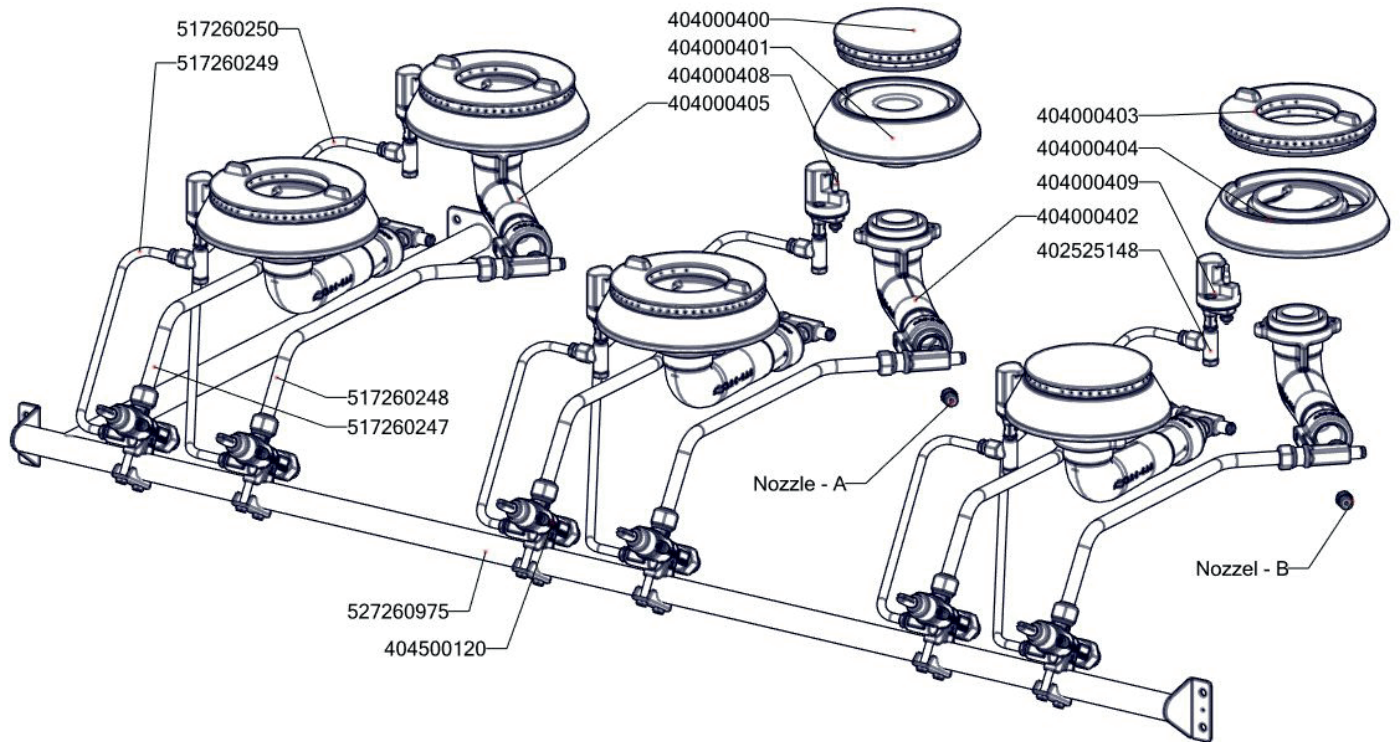

ROZKRES 3/4

Exploded view

SPT 7120/21 GE

ROZKRES 4/4

Exploded view

SPT 7120/21 GE

POLOŽKA	ČÍSLO	POLOŽKA	ČÍSLO
Topné těleso trouby L700 - 1500 W	401002542	SP70034 zadní kryt podstavce SPTG 780	467260034
Topné těleso trouby L700 - 900 W	401002543	SP70180 kryt komory el trouby L700	467260180
Rošt komínku L700 posmaltovaný - nákup	408700105	SP70220 držák dolních těles SPT-780 GE	467260220
Rošt litinový pro ARC hořáky L 700	408701101	NM70010 Dno modulu 740	467350010
Přepínač otočný CF - 4 polohy	401505111	NM70012 Dvířka rozvaděče	467350012
Stykač 20A AC-1, 11BG09T4A240 LOVATO	401531021	NM70018 Zadní výztuha plyn 7120	467350018
Kontrolka kulatá zelená LED L700	401515151	NM70020 Zadní kryt 7120	467350020
Kontrolka kulatá bílá LED L700	401515152	SP70185 držák kapilár el trouba L700	467260185
Kabelová vývodka PG 21	402086021	SP70473 výztuha desky SPS-7012	467260473
Matka vývodky PG 21	402086221	polotovary P70022 dveře pravé L700	517190022
Termostat pracovní 50-300°C 1 fáz. PT	402503150	polotovary SP70137 držák stykače SPT-700 - bodování	517260137
Termostat pojistný 360°C 1 fáz. PT,BR-G	402511200	polotovary SP70212 komora el trouby SPT-700 - bodování	517260212
Tělo pilotního hořáku ARC s tryskou 40	402525148	polotovary SP70215 dveře trouby SPT-700	517260215
Převlečná matice ARC 04 - 10 mm	402525181	polotovary SP70221 těsnění trouby SPT-780-21	517260221
Těsnící kroužek ARC 04 - 10 mm	402525182	polotovary SP70247 SP trubka med d10mm H1	517260247
Regulační knoflík chrom L700 E	402590705	polotovary SP70248 SP trubka med d10mm H2	517260248
Regulační knoflík chrom L700 G	402590706	polotovary SP70249 SP trubka med d6mm PILOT1	517260249
Podložka regulačního knoflíku L700 chrom	402590707	polotovary SP70250 SP trubka med d6mm PILOT2	517260250
Samolepící značka - šipka	402594033	polotovary SP70292 komínek část 1	517260292
Samolepící značka - sporák	402594034	polotovary SP70293 komínek část 2	517260293
Samolep. etiketa el. trouba L700	402594085	SP70169 trubka přívodní pozink SP-7012 G s maticemi	527260975
Samolep. etiketa se stupnicí FT-E L700	402594088	polotovary SP70412 - podestavba š.120mm s el. troubou 2/1	517260412
Samolep. etiketa se stupnicí SP700 G	402594092	polotovary SP70446 přední panel SPT-7120-21 GE - bodování	517260446
Rozprašovač hořáku ARC S651 "D" 4.5 kW	404000400	polotovary SP71121 vrchní deska SP-7012 G - čišťená	517261121
Tělo hořáku ARC S651 "D" 4.5 kW	404000401	polotovary NM70025 levá bočnice topu L700	517350025
Koleno hořáku ARC S651 "D" 4.5 kW	404000402	polotovary NM70026 pravá bočnice topu L700	517350026
Rozprašovač hořáku ARC S651 "E" 7.5 kW	404000403	polotovary NM70063 rozvaděč PG21	517350063
Tělo hořáku ARC S651 "E" 7.5 kW	404000404		
Koleno hořáku ARC S651 "E" 7.5 kW	404000405		
Držák trysky ARC S651	404000406		
O - kroužek S651	404000407		
Termočlánek ARC S651 L=750	404000408		
Pilot ARC S651 - blok	404000409		
Pilot ARC S651 - těsnění	404000410		
Pilot ARC S651 - mezikus	404000411		
Pilot ARC S651 - regulace vzduchu	404000412		
Pilot ARC S651 - matice termočlásku	404000413		
Kohout plynový - se svorkou 1/2" + pilot	404500120		
Matka převlečná kohoutu FT-G prům. 10 mm	404520000		
Těsnící kroužek kohoutu FT-G prům.10 mm	404525100		
Šroubení 6 mm BR-G	404520050		
Noha stavitelná nerez + nerez noha	407812200		
Pant trouby CF - kladka	408790317		
SP70018 zásuv trouby SPTG 780	467260018		