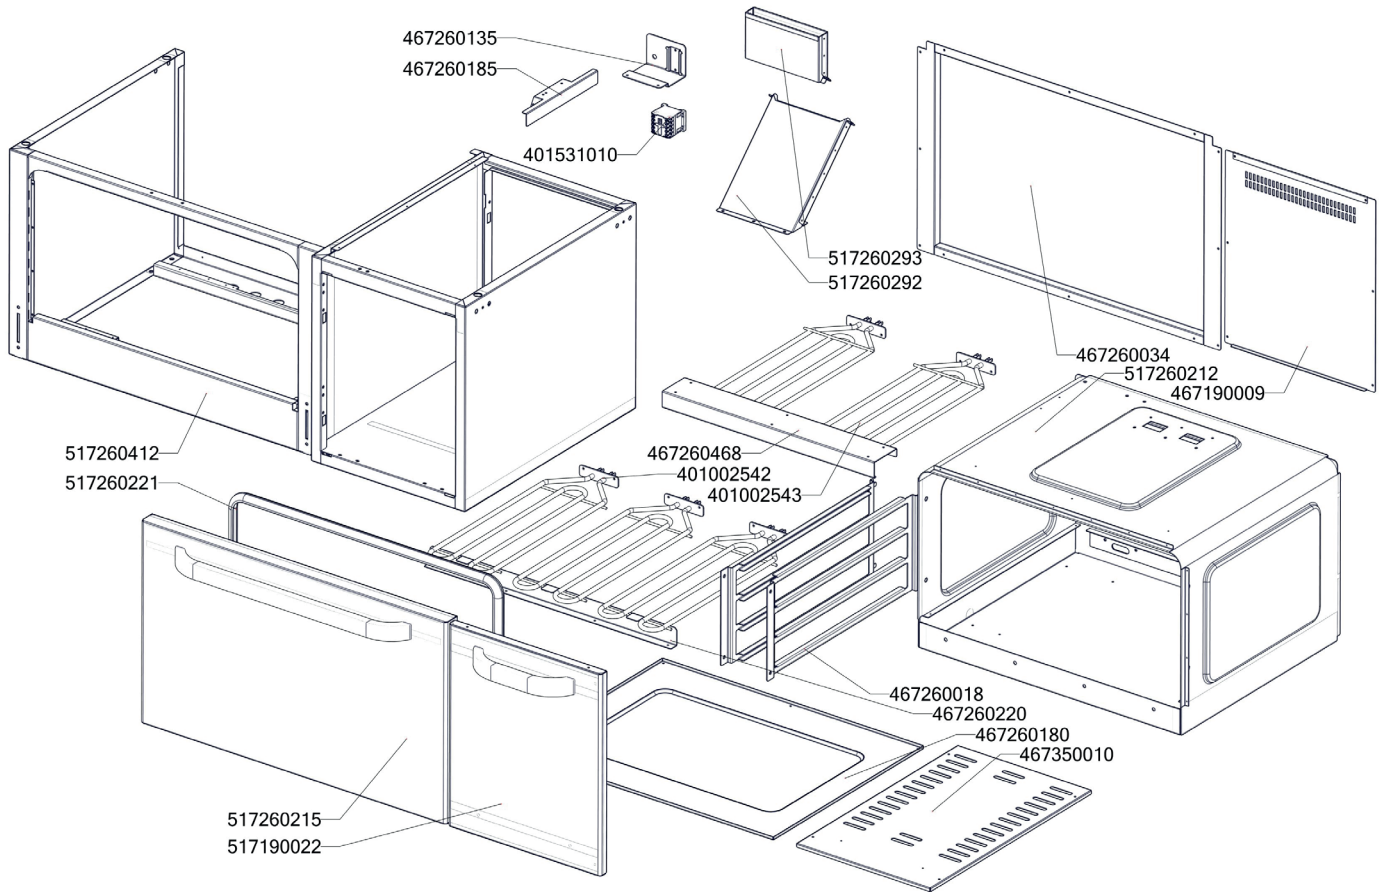

ROZKRES 3/4

Exploded view

SPT 7120/21 GE

ROZKRES 4/4

Exploded view

SPT 7120/21 GE

POLOŽKA	ČÍSLO	POLOŽKA	ČÍSLO
Topné těleso trouby L700 - 1500 W	401002542	SP70034 zadní kryt podstavce SPTG 780	467260034
Topné těleso trouby L700 - 900 W	401002543	SP70180 kryt komory el trouby L700	467260180
Rošt komínku L700 posmaltovaný - nákup	408700105	SP70220 držák dolních těles SPT-780 GE	467260220
Rošt litinový pro ARC hořáky L 700	408701101	NM70010 Dno modulu 740	467350010
Přepínač otočný CF - 4 polohy	401505111	NM70012 Dvířka rozvaděče	467350012
Stykač 20A AC-1, 11BG09T4A240 LOVATO	401531021	NM70018 Zadní výztuha plyn 7120	467350018
Kontrolka kulatá zelená LED L700	401515151	NM70020 Zadní kryt 7120	467350020
Kontrolka kulatá bílá LED L700	401515152	SP70185 držák kapilár el trouba L700	467260185
Kabelová vývodka PG 21	402086021	SP70473 výztuha desky SPS-7012	467260473
Matka vývodky PG 21	402086221	polotovary P70022 dveře pravé L700	517190022
Termostat pracovní 50-300°C 1 fáz. PT	402503150	polotovary SP70137 držák stykače SPT-700 - bodování	517260137
Termostat pojistný 360°C 1 fáz. PT,BR-G	402511200	polotovary SP70212 komora el trouby SPT-700 - bodování	517260212
Tělo pilotního hořáku ARC s tryskou 40	402525148	polotovary SP70215 dveře trouby SPT-700	517260215
Převlečná matice ARC 04 - 10 mm	402525181	polotovary SP70221 těsnění trouby SPT-780-21	517260221
Těsnící kroužek ARC 04 - 10 mm	402525182	polotovary SP70247 SP trubka med d10mm H1	517260247
Regulační knoflík chrom L700 E	402590705	polotovary SP70248 SP trubka med d10mm H2	517260248
Regulační knoflík chrom L700 G	402590706	polotovary SP70249 SP trubka med d6mm PILOT1	517260249
Podložka regulačního knoflíku L700 chrom	402590707	polotovary SP70250 SP trubka med d6mm PILOT2	517260250
Samolepící značka - šipka	402594033	polotovary SP70292 komínek část 1	517260292
Samolepící značka - sporák	402594034	polotovary SP70293 komínek část 2	517260293
Samolep. etiketa el. trouba L700	402594085	SP70169 trubka přívodní pozink SP-7012 G s maticemi	527260975
Samolep. etiketa se stupnicí FT-E L700	402594088	polotovary SP70412 - podestavba š.120mm s el. troubou 2/1	517260412
Samolep. etiketa se stupnicí SP700 G	402594092	polotovary SP70446 přední panel SPT-7120-21 GE - bodování	517260446
Rozprašovač hořáku ARC S651 "D" 4.5 kW	404000400	polotovary SP71121 vrchní deska SP-7012 G - čišťená	517261121
Tělo hořáku ARC S651 "D" 4.5 kW	404000401	polotovary NM70025 levá bočnice topu L700	517350025
Koleno hořáku ARC S651 "D" 4.5 kW	404000402	polotovary NM70026 pravá bočnice topu L700	517350026
Rozprašovač hořáku ARC S651 "E" 7.5 kW	404000403	polotovary NM70063 rozvaděč PG21	517350063
Tělo hořáku ARC S651 "E" 7.5 kW	404000404		
Koleno hořáku ARC S651 "E" 7.5 kW	404000405		
Držák trysky ARC S651	404000406		
O - kroužek S651	404000407		
Termočlánek ARC S651 L=750	404000408		
Pilot ARC S651 - blok	404000409		
Pilot ARC S651 - těsnění	404000410		
Pilot ARC S651 - mezikus	404000411		
Pilot ARC S651 - regulace vzduchu	404000412		
Pilot ARC S651 - matice termočlásku	404000413		
Kohout plynový - se svorkou 1/2" + pilot	404500120		
Matka převlečná kohoutu FT-G prům. 10 mm	404520000		
Těsnící kroužek kohoutu FT-G prům.10 mm	404525100		
Šroubení 6 mm BR-G	404520050		
Noha stavitelná nerez + nerez noha	407812200		
Pant trouby CF - kladka	408790317		
SP70018 zásuv trouby SPTG 780	467260018		