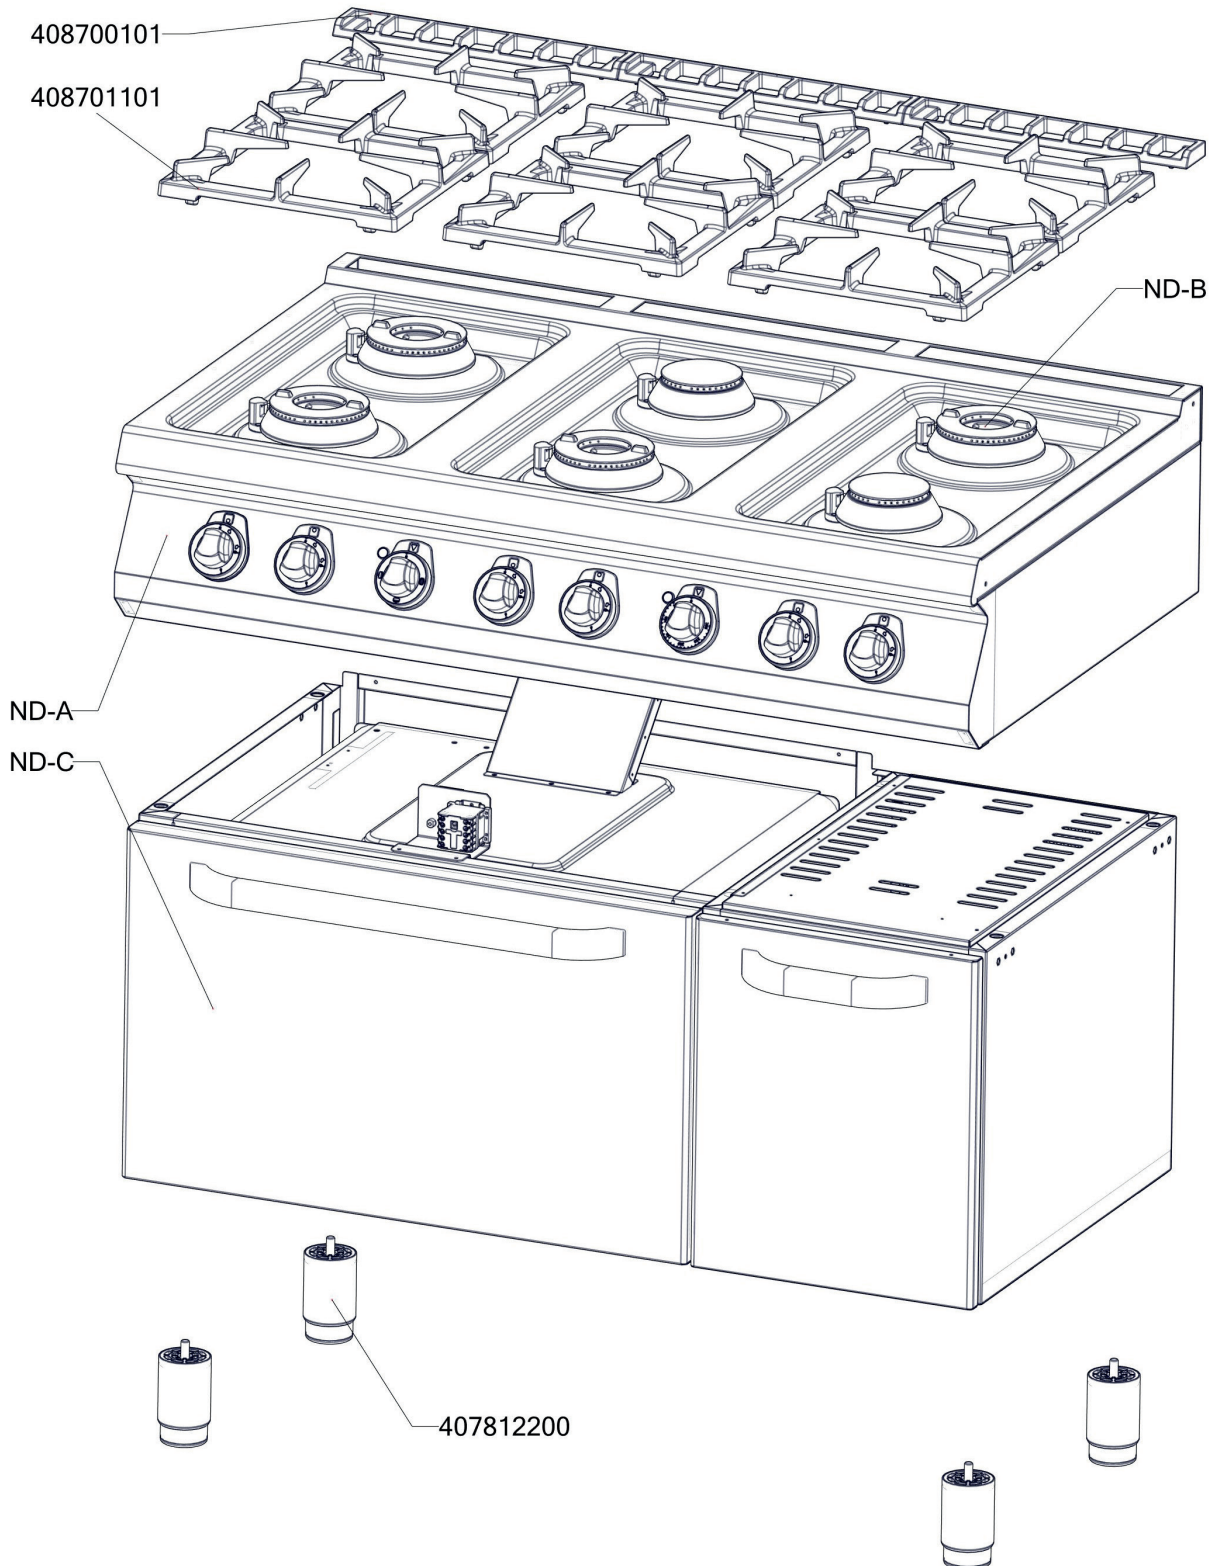

Exploded view

SPT 7120/21 GE

ROZKRES 1/4