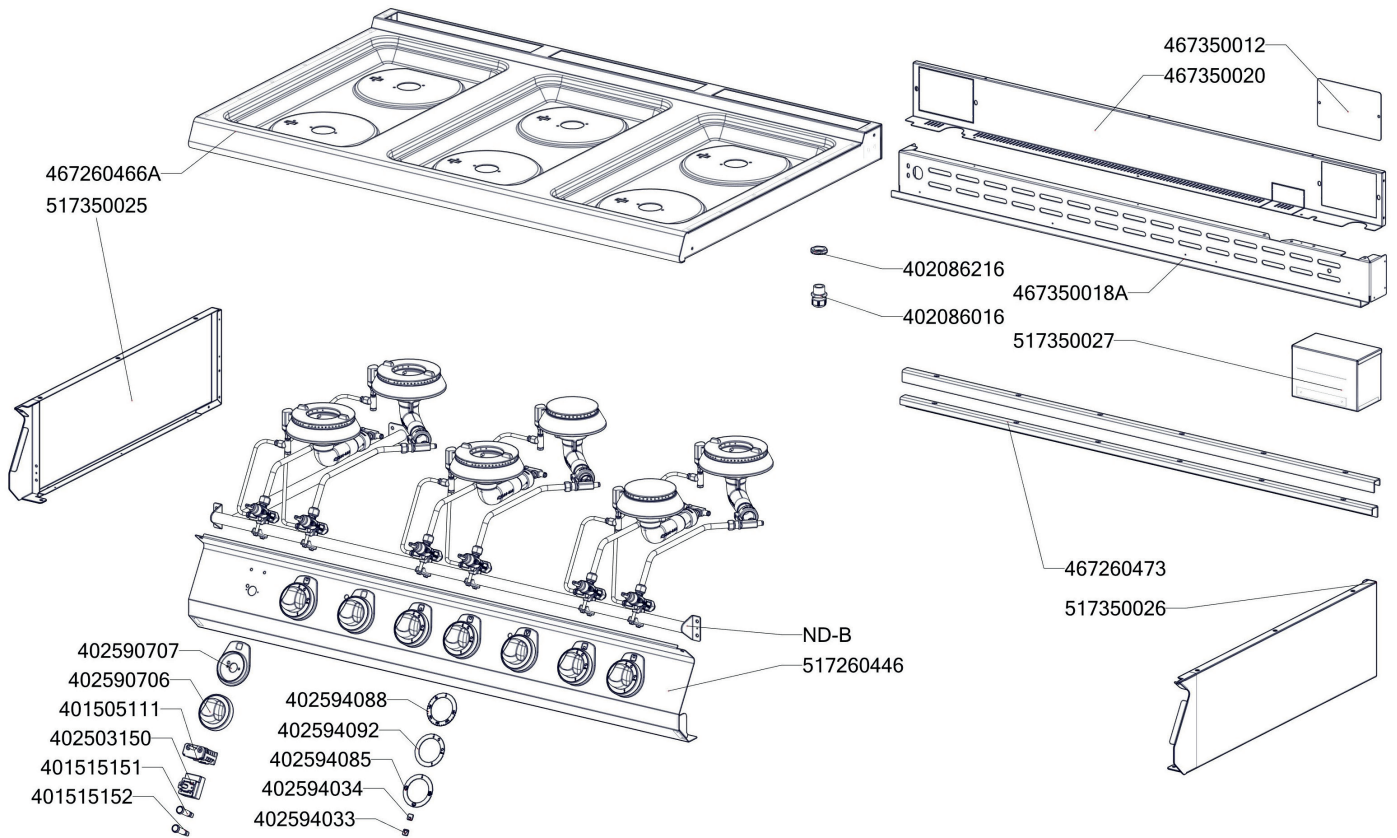

Exploded view

SPT 7120/21 GE

ROZKRES 2/4